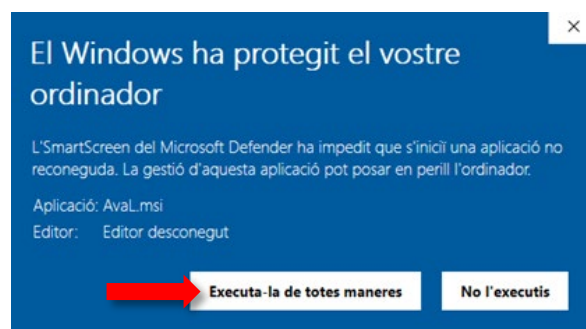

3. En el navegador apareixerà un enllaç, que cal clicar per baixar l'instal·lador.

4. A la part inferior del navegador, veureu el progrés de la baixada de l'arxiu instal·lador AvaL.exe.

5. Una vegada finalitzada la baixada, feu doble clic a l'arxiu per iniciar la instal·lació. També podeu clicar el botó dret del ratolí i l'opció "Obre".

6. **ATENCIÓ:** És possible que surti un missatge d'avertiment de Microsoft Defender. En aquest cas seleccioneu l'enllaç "**Més informació**" i cliqueu el botó "**Executa-la de totes maneres**".

7. Després començarà el procés d'instal·lació i s'anirà mostrant l'evolució.