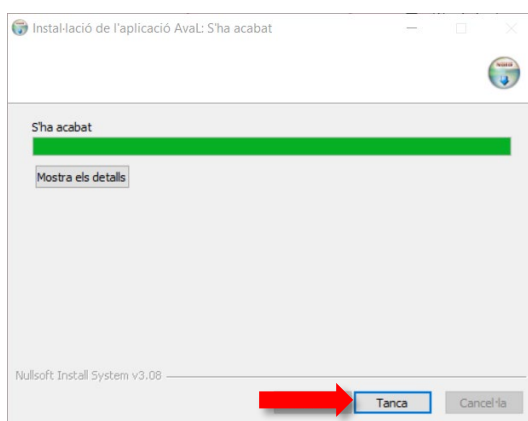

3. En el navegador apareixerà un enllaç, que cal clicar per baixar l'instal·lador.

4. A la part inferior del navegador, veureu el progrés de la baixada de l'arxiu instal·lador AvaL.exe.

5. Una vegada finalitzada la baixada, feu doble clic a l'arxiu per iniciar la instal·lació. També podeu clicar el botó dret del ratolí i l'opció "Obre".

6. **ATENCIÓ:** És possible que surti un missatge d'avertiment de Microsoft Defender. En aquest cas seleccioneu l'enllaç "**Més informació**" i cliqueu el botó "**Executa-la de totes maneres**".

7. Després començarà el procés d'instal·lació i s'anirà mostrant l'evolució.

8. En un moment donat s'obrirà una pantalla gràfica, que completarà el procés d'accés a la base de dades i la configuració.

9. Al finalitzar la instal·lació es podrà clicar el botó "Tanca" i apareixerà la icona d'Aval a l'escriptori.