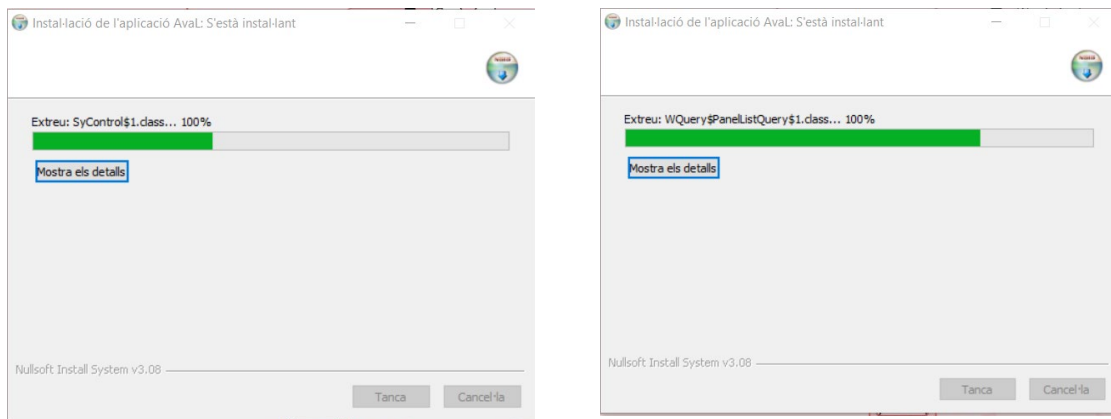

3. En el navegador apareixerà un enllaç, que cal clicar per baixar l'instal·lador.

4. A la part inferior del navegador, veureu el progrés de la baixada de l'arxiu instal·lador AvaL.exe.

5. Una vegada finalitzada la baixada, feu doble clic a l'arxiu per iniciar la instal·lació. També podeu clicar el botó dret del ratolí i l'opció "Obre".

6. **ATENCIÓ:** És possible que surti un missatge d'avertiment de Microsoft Defender. En aquest cas seleccioneu l'enllaç "**Més informació**" i cliqueu el botó "**Executa-la de totes maneres**".

7. Després començarà el procés d'instal·lació i s'anirà mostrant l'evolució.

8. En un moment donat s'obrirà una pantalla gràfica, que completarà el procés d'accés a la base de dades i la configuració.

9. Al finalitzar la instal·lació es podrà clicar el botó "Tanca" i apareixerà la icona d'Aval a l'escriptori.